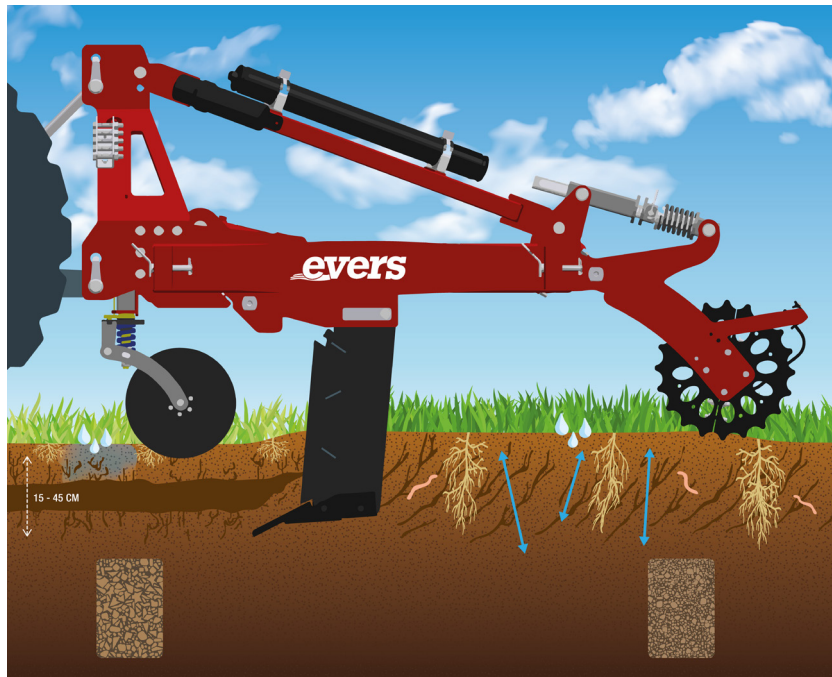

DJUPLUCKRARE